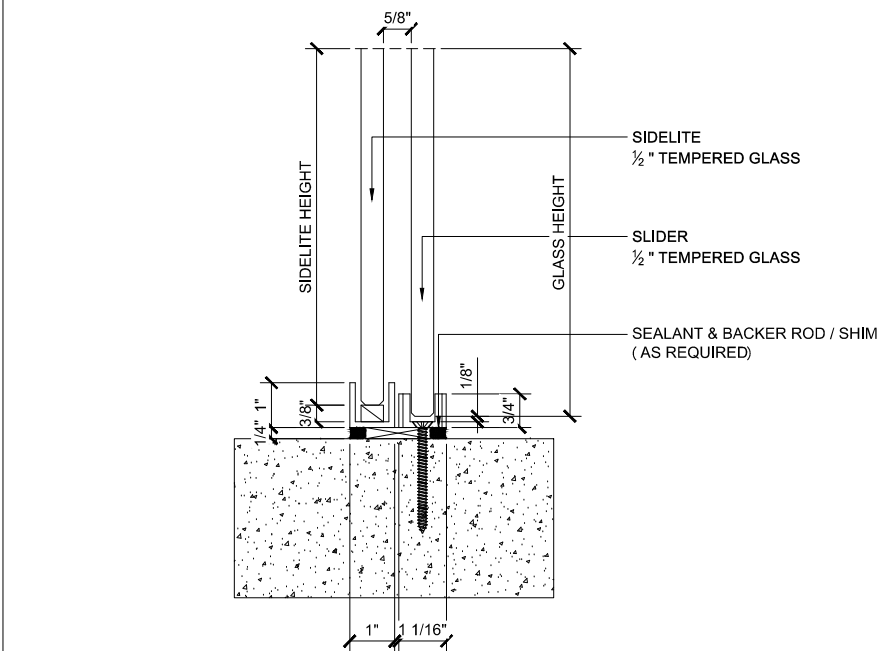

X - SLIDER
 O - SIDELITE

① TOP ROLLER WITH FLUSH MOUNT GLASS FAB. (@SLIDER)

RUBY SLIDING DOORS (XO)

SCALE: 6"=1'-0"

③ SIDELITE TOP

RUBY SLIDING DOORS (XO)

SCALE: 6"=1'-0"

② SILL (@ SLIDER)

RUBY SLIDING DOORS (XO)

SCALE: 6"=1'-0"

④ SILL (@ SIDELITE)

RUBY SLIDING DOORS (XO)

SCALE: 6"=1'-0"

A PLHDSR ANTI-LIFT TOP ROLLER
RUBY SLIDING DOORS (XO) SCALE: 6"=1'-0"

B PLRC GLASS MOUNT CLAMP
RUBY SLIDING DOORS (XO) SCALE: 6"=1'-0"

C PLLSTOP
RUBY SLIDING DOORS (XO) SCALE: 6"=1'-0"

D RUBY SLIDING DOOR GUIDE
RUBY SLIDING DOORS (XO) SCALE: 6"=1'-0"

E FINGER PULL / 24 LADDER PULL / 36 LADDER PULL
RUBY SLIDING DOORS (XO) SCALE: 6"=1'-0"