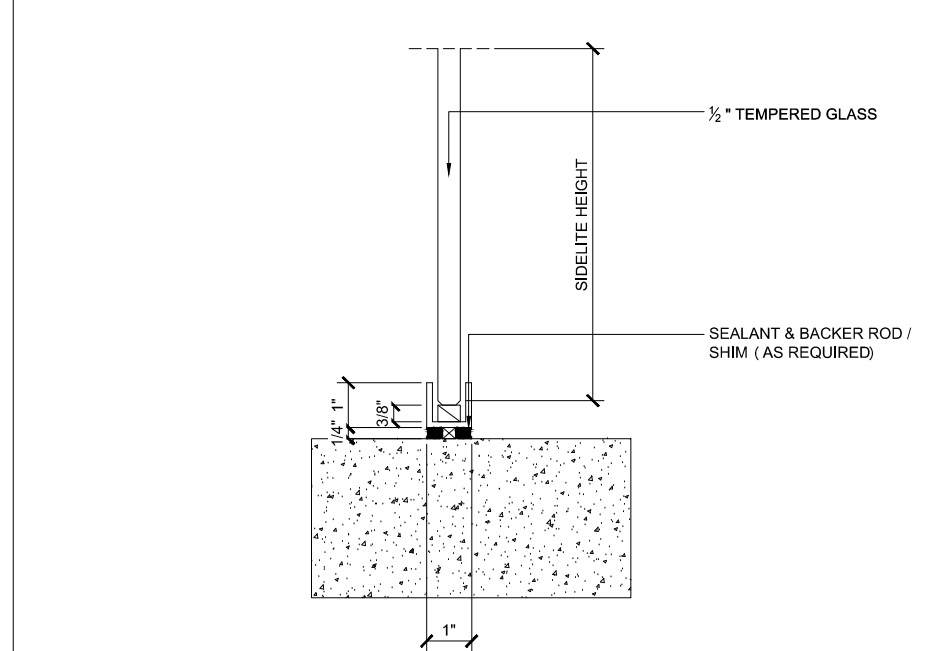

X - SLIDER
 O - SIDELITE

① TOP ROLLER WITH FLUSH MOUNT GLASS FAB. (@SLIDER)

RUBY SLIDING DOORS (XO)

SCALE: 6"=1'-0"

③ SIDELITE TOP

RUBY SLIDING DOORS (XO)

SCALE: 6"=1'-0"

② SILL (@ SLIDER)

RUBY SLIDING DOORS (XO)

SCALE: 6"=1'-0"

④ SILL (@ SIDELITE)

RUBY SLIDING DOORS (XO)

SCALE: 6"=1'-0"

A PLHDSR ANTI-LIFT TOP ROLLER
RUBY SLIDING DOORS (XO) SCALE: 6"=1'-0"

B PLRC GLASS MOUNT CLAMP
RUBY SLIDING DOORS (XO) SCALE: 6"=1'-0"