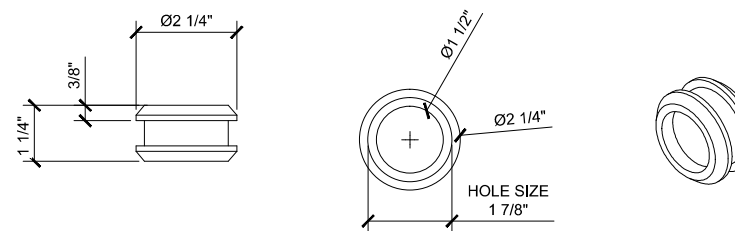

RUBY SLIDING DOORS (XO)

SCALE: 6"=1'-0"

④ SILL (@ SIDELITE)

RUBY SLIDING DOORS (XO)

SCALE: 6"=1'-0"

A PLHDSR ANTI-LIFT TOP ROLLER
RUBY SLIDING DOORS (XO) SCALE: 6"=1'-0"

B PLRC GLASS MOUNT CLAMP
RUBY SLIDING DOORS (XO) SCALE: 6"=1'-0"

C PLLSTOP
RUBY SLIDING DOORS (XO) SCALE: 6"=1'-0"

D RUBY SLIDING DOOR GUIDE
RUBY SLIDING DOORS (XO) SCALE: 6"=1'-0"

E FINGER PULL / 24 LADDER PULL / 36 LADDER PULL
RUBY SLIDING DOORS (XO) SCALE: 6"=1'-0"