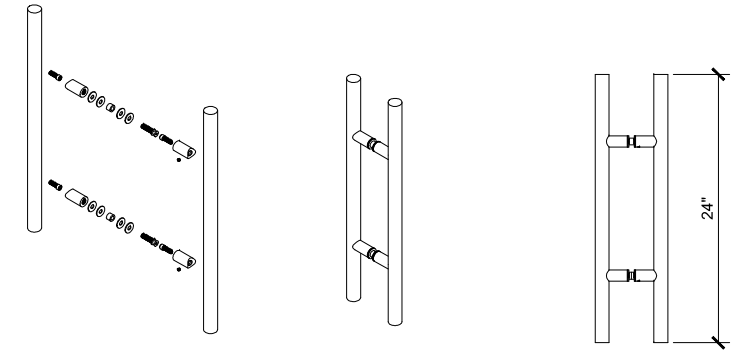

C PLLSTOP
RUBY SLIDING DOORS (XO) SCALE: 6"=1'-0"

D RUBY SLIDING DOOR GUIDE
RUBY SLIDING DOORS (XO) SCALE: 6"=1'-0"

E FINGER PULL / 24 LADDER PULL / 36 LADDER PULL
RUBY SLIDING DOORS (XO) SCALE: 6"=1'-0"

F 24 LADDER PULL
RUBY SLIDING DOORS (XO) SCALE: 6"=2'-0"

G PLECAP RUBY END CAPS
RUBY SLIDING DOORS (XO) SCALE: 6"=1'-0"

H PLTRACKFT RUBY SLIDING TUBE
RUBY SLIDING DOORS (XO) SCALE: 6"=1'-0"

I PLWME TUBE WALL MOUNT END CAP
RUBY SLIDING DOORS (XO) SCALE: 6"=1'-0"