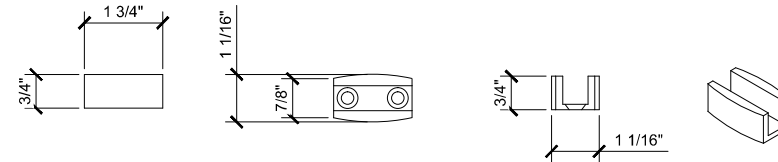

RUBY SLIDING DOORS (XO)

SCALE: 6"=1'-0"

④ SILL (@ SIDELITE)

RUBY SLIDING DOORS (XO)

SCALE: 6"=1'-0"

A PLHDSR ANTI-LIFT TOP ROLLER
RUBY SLIDING DOORS (XO) SCALE: 6"=1'-0"

B PLRC GLASS MOUNT CLAMP
RUBY SLIDING DOORS (XO) SCALE: 6"=1'-0"

C PLLSTOP
RUBY SLIDING DOORS (XO) SCALE: 6"=1'-0"

D RUBY SLIDING DOOR GUIDE
RUBY SLIDING DOORS (XO) SCALE: 6"=1'-0"

E FINGER PULL / 24 LADDER PULL / 36 LADDER PULL
RUBY SLIDING DOORS (XO) SCALE: 6"=1'-0"