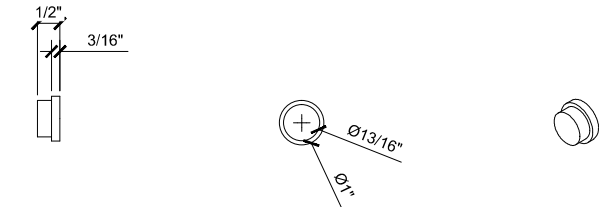

C PLLSTOP
RUBY SLIDING DOORS (XO) SCALE: 6"=1'-0"

D RUBY SLIDING DOOR GUIDE
RUBY SLIDING DOORS (XO) SCALE: 6"=1'-0"

E FINGER PULL / 24 LADDER PULL / 36 LADDER PULL
RUBY SLIDING DOORS (XO) SCALE: 6"=1'-0"

F 24 LADDER PULL
RUBY SLIDING DOORS (XO) SCALE: 6"=2'-0"

G PLECAP RUBY END CAPS
RUBY SLIDING DOORS (XO) SCALE: 6"=1'-0"

H PLTRACKFT RUBY SLIDING TUBE
RUBY SLIDING DOORS (XO) SCALE: 6"=1'-0"

I PLWME TUBE WALL MOUNT END CAP
RUBY SLIDING DOORS (XO) SCALE: 6"=1'-0"