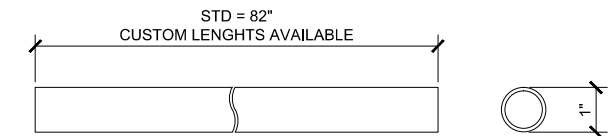

C PLLSTOP
RUBY SLIDING DOORS (XO) SCALE: 6"=1'-0"

D RUBY SLIDING DOOR GUIDE
RUBY SLIDING DOORS (XO) SCALE: 6"=1'-0"

E FINGER PULL / 24 LADDER PULL / 36 LADDER PULL
RUBY SLIDING DOORS (XO) SCALE: 6"=1'-0"

F 24 LADDER PULL
RUBY SLIDING DOORS (XO) SCALE: 6"=2'-0"

G PLECAP RUBY END CAPS
RUBY SLIDING DOORS (XO) SCALE: 6"=1'-0"

H PLTRACKFT RUBY SLIDING TUBE
RUBY SLIDING DOORS (XO) SCALE: 6"=1'-0"

I PLWME TUBE WALL MOUNT END CAP
RUBY SLIDING DOORS (XO) SCALE: 6"=1'-0"