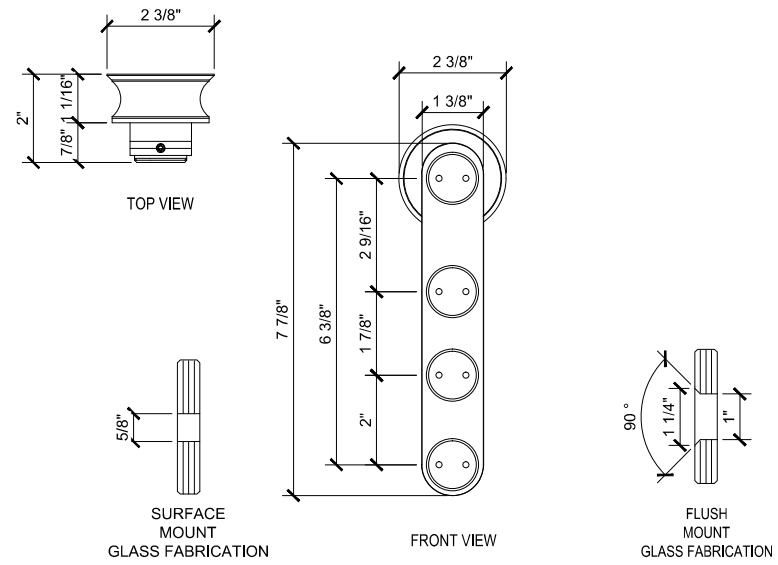

RUBY SLIDING DOORS (XO)

SCALE: 6"=1'-0"

④ SILL (@ SIDELITE)

RUBY SLIDING DOORS (XO)

SCALE: 6"=1'-0"

A PLHDSR ANTI-LIFT TOP ROLLER
RUBY SLIDING DOORS (XO) SCALE: 6"=1'-0"

B PLRC GLASS MOUNT CLAMP
RUBY SLIDING DOORS (XO) SCALE: 6"=1'-0"

C PLLSTOP
RUBY SLIDING DOORS (XO) SCALE: 6"=1'-0"

D RUBY SLIDING DOOR GUIDE
RUBY SLIDING DOORS (XO) SCALE: 6"=1'-0"

E FINGER PULL / 24 LADDER PULL / 36 LADDER PULL
RUBY SLIDING DOORS (XO) SCALE: 6"=1'-0"