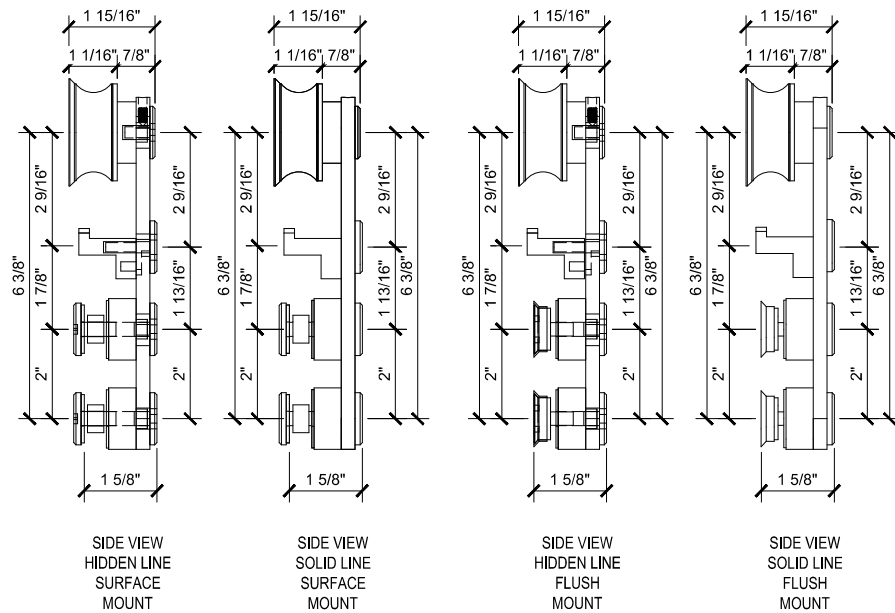

X - SLIDER
 O - SIDELITE

① TOP ROLLER WITH FLUSH MOUNT GLASS FAB. (@SLIDER)

RUBY SLIDING DOORS (XO)

SCALE: 6"=1'-0"

③ SIDELITE TOP

RUBY SLIDING DOORS (XO)

SCALE: 6"=1'-0"

② SILL (@ SLIDER)

RUBY SLIDING DOORS (XO)

SCALE: 6"=1'-0"

④ SILL (@ SIDELITE)

RUBY SLIDING DOORS (XO)

SCALE: 6"=1'-0"

A PLHDSR ANTI-LIFT TOP ROLLER
RUBY SLIDING DOORS (XO) SCALE: 6"=1'-0"

B PLRC GLASS MOUNT CLAMP
RUBY SLIDING DOORS (XO) SCALE: 6"=1'-0"

C PLLSTOP
RUBY SLIDING DOORS (XO) SCALE: 6"=1'-0"

D RUBY SLIDING DOOR GUIDE
RUBY SLIDING DOORS (XO) SCALE: 6"=1'-0"

E FINGER PULL / 24 LADDER PULL / 36 LADDER PULL
RUBY SLIDING DOORS (XO) SCALE: 6"=1'-0"

F 24 LADDER PULL
RUBY SLIDING DOORS (XO) SCALE: 6"=2'-0"

G PLECAP RUBY END CAPS
RUBY SLIDING DOORS (XO) SCALE: 6"=1'-0"

H PLTRACKFT RUBY SLIDING TUBE
RUBY SLIDING DOORS (XO) SCALE: 6"=1'-0"

I PLWME TUBE WALL MOUNT END CAP
RUBY SLIDING DOORS (XO) SCALE: 6"=1'-0"