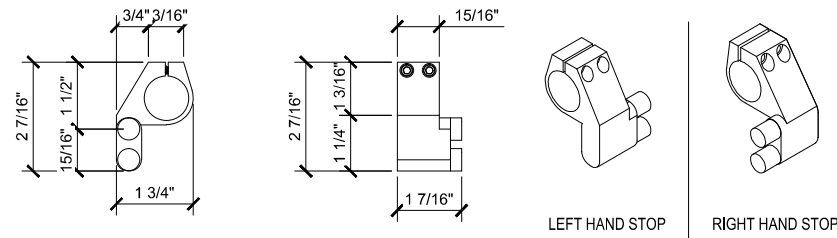

RUBY SLIDING DOORS (XO)

SCALE: 6"=1'-0"

④ SILL (@ SIDELITE)

RUBY SLIDING DOORS (XO)

SCALE: 6"=1'-0"

A PLHDSR ANTI-LIFT TOP ROLLER
RUBY SLIDING DOORS (XO) SCALE: 6"=1'-0"

B PLRC GLASS MOUNT CLAMP
RUBY SLIDING DOORS (XO) SCALE: 6"=1'-0"

C PLLSTOP
RUBY SLIDING DOORS (XO) SCALE: 6"=1'-0"

D RUBY SLIDING DOOR GUIDE
RUBY SLIDING DOORS (XO) SCALE: 6"=1'-0"

E FINGER PULL / 24 LADDER PULL / 36 LADDER PULL
RUBY SLIDING DOORS (XO) SCALE: 6"=1'-0"