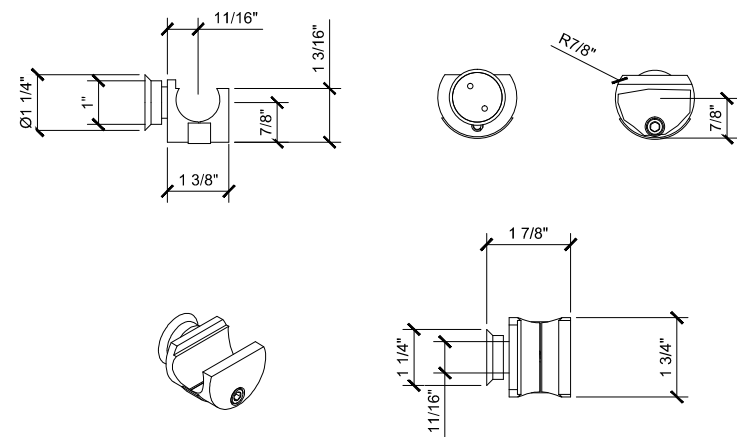

RUBY SLIDING DOORS (XO)

SCALE: 6"=1'-0"

④ SILL (@ SIDELITE)

RUBY SLIDING DOORS (XO)

SCALE: 6"=1'-0"

A PLHDSR ANTI-LIFT TOP ROLLER
RUBY SLIDING DOORS (XO) SCALE: 6"=1'-0"

B PLRC GLASS MOUNT CLAMP
RUBY SLIDING DOORS (XO) SCALE: 6"=1'-0"

C PLLSTOP
RUBY SLIDING DOORS (XO) SCALE: 6"=1'-0"

D RUBY SLIDING DOOR GUIDE
RUBY SLIDING DOORS (XO) SCALE: 6"=1'-0"

E FINGER PULL / 24 LADDER PULL / 36 LADDER PULL
RUBY SLIDING DOORS (XO) SCALE: 6"=1'-0"

F 24 LADDER PULL
RUBY SLIDING DOORS (XO) SCALE: 6"=2'-0"

G PLECAP RUBY END CAPS
RUBY SLIDING DOORS (XO) SCALE: 6"=1'-0"

H PLTRACKFT RUBY SLIDING TUBE
RUBY SLIDING DOORS (XO) SCALE: 6"=1'-0"

I PLWME TUBE WALL MOUNT END CAP
RUBY SLIDING DOORS (XO) SCALE: 6"=1'-0"